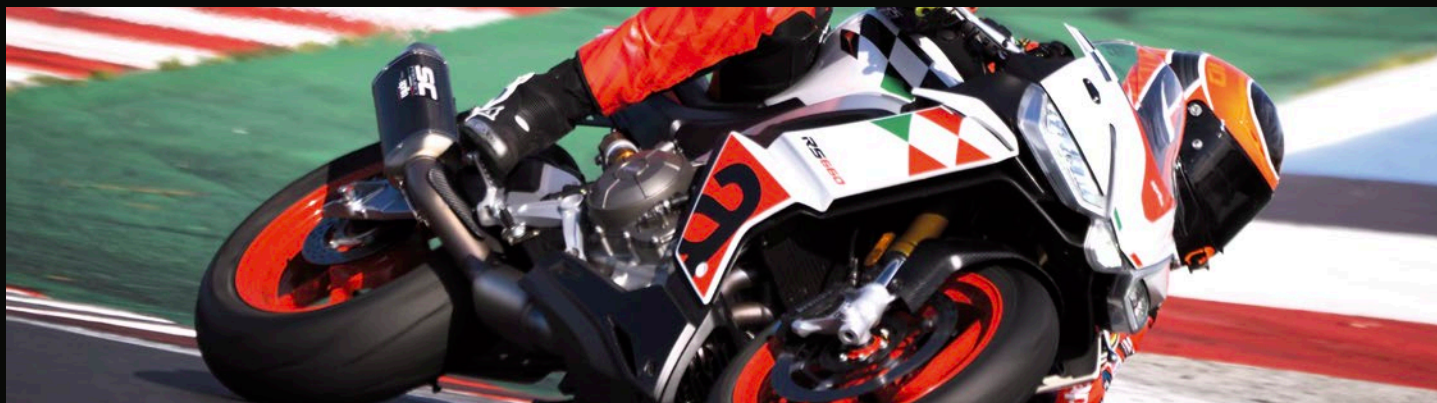

13.499,00 €

inkl. 357,00 € Nebenkosten