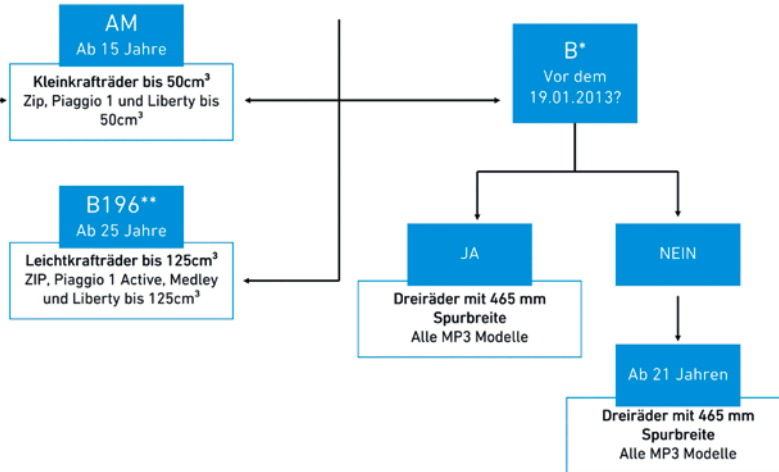

** Lagerfahrzeug. Verfügbarkeit begrenzt.

PIAGGIO

WELCHER FÜHRERSCHEIN FÜR WELCHES PIAGGIO MODELL?

ZWEIRADFÜHRERSCHEIN

AUTOFÜHRERSCHEIN

* Inhaber eines PKW-Führerscheins Klasse B erteilt vor dem 19.01.2013 dürfen alle gängigen MP3-Modelle fahren. Die ab dem 19.01.2013 erworbene Führerscheinklasse B umfasst auch die Piaggio MP3-Modelle, wenn der Inhaber der Fahrerlaubnis mindestens 21 Jahre alt ist. Die Fahrerlaubnis-Verordnung ist nationales Recht. Sie gilt innerhalb der Bundesrepublik Deutschland. Für weitere Informationen wenden Sie sich bitte an Ihre Führerscheinstelle.