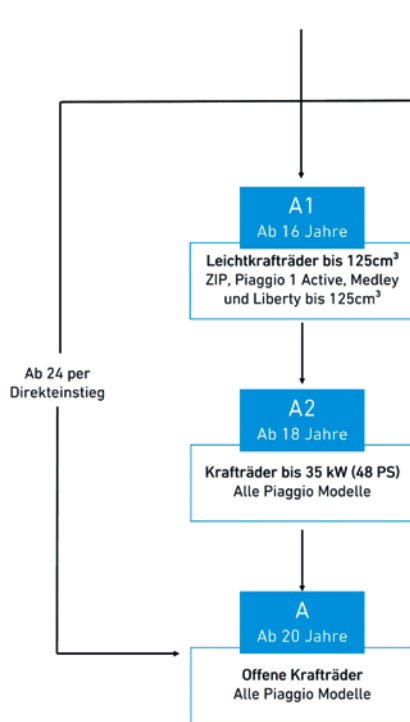

Rot Flame

inkl.
PMP
PIAGGIO
MULTIMEDIA
PLATTFORM

3.399,00 €

inkl. 180,00 € Nebenkosten

Alle Farbvarianten sind in allen Versionen erhältlich.

* Mit der Führerscheinregelung B196 kann jeder erfahrene Autofahrer Leichtkrafträder bis 125 cm³, max. 11 kW (15 PS), ohne Prüfung nach vorgeschriebenen Voraussetzungen und absolvierter Ausbildung, fahren.

** Lagerfahrzeug. Verfügbarkeit begrenzt.

PIAGGIO

WELCHER FÜHRERSCHEIN FÜR WELCHES PIAGGIO MODELL?

ZWEIRADFÜHRERSCHEIN

AUTOFÜHRERSCHEIN

* Inhaber eines PKW-Führerscheins Klasse B erteilt vor dem 19.01.2013 dürfen alle gängigen MP3-Modelle fahren. Die ab dem 19.01.2013 erworbene Führerscheinklasse B umfasst auch die Piaggio MP3-Modelle, wenn der Inhaber der Fahrerlaubnis mindestens 21 Jahre alt ist. Die Fahrerlaubnis-Verordnung ist nationales Recht. Sie gilt innerhalb der Bundesrepublik Deutschland. Für weitere Informationen wenden Sie sich bitte an Ihre Führerscheinstelle.